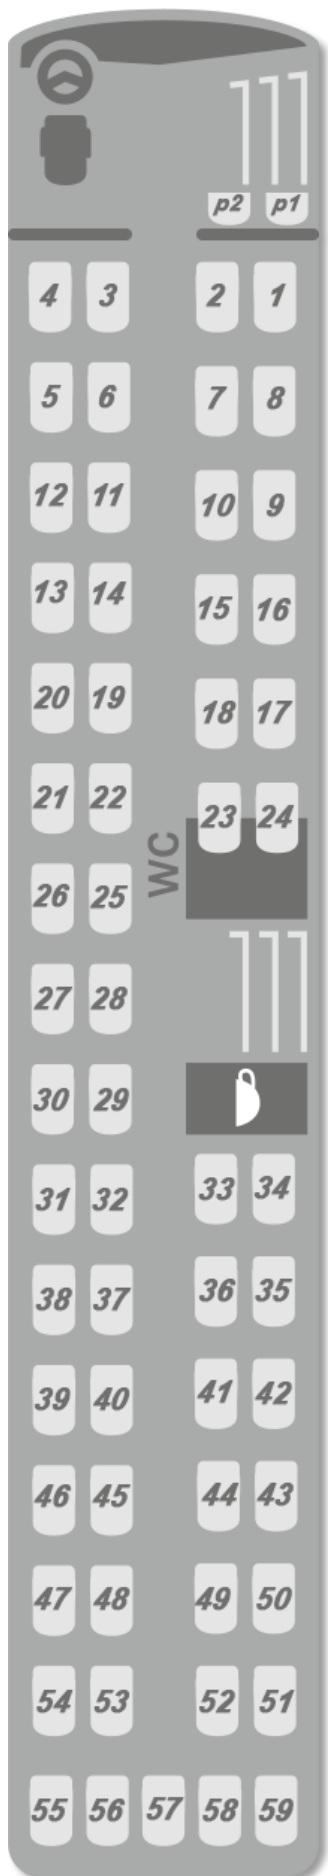

Karta vozu: Mercedes-Benz Tourismo 17 RHD

Popis vozu:

Jedná se o zájezdový autobus prestižní značky Mercedes-Benz s modelovým označením Tourismo 17 RHD. Vůz splňuje emisní normu Euro 6, která umožňuje volný vjezd do emisních zón, jako jsou Londýn, Mnichov, Berlín či Kodaň. Tato generace zájezdových autobusů je výborně připravená na rostoucí nároky našich cestujících. Pohodlí a pocit kvality jsou u této třídy příkladné, tak jak se očekává od pravého nefalšovaného Mercedesu. Design autobusu zvyrazňuje celá řada zajímavých detailů. Při vstupu do autobusu Vás uvítají široké schody a elegantní madlo, které Vám umožní snadný nástup. Dále Vám při vstupu do vozu pomůže i speciální funkce kneeling, která sníží úroveň stojícího autobusu a zvyšuje tak pohodlí při nastupování. Aby se při topení a klimatizaci teplota rozváděla rovnoměrně, vytvořili vývojáři Mercedesu dvě až čtyři oddělené zóny pro přední a zadní část vozu zvlášť. Cestující si tak mohou užívat vynikající klimatické podmínky bez ohledu na to, kde sedí.

Další vybavení:

- Skříň na převoz lyží a zavazadel

Kontaktujte nás:

00420 603 253 576

dvorakbusy@seznam.cz

www.autobusydvorak.cz

Vnitřní výška vozu při stání je 2.10 m. Interiér tak působí vzdušně a prostorně. Velká panoramatické okna pak nabízí nádherný výhled na okolní krajinu. Pohodlná polohovatelná sedadla jsou v obzvláště velkých „pětihvězdičkových“ rozestupech.

Fotografie vozu:

Zasedací pořádek

p1		30	
p2		31	
1		32	
2		33	
3		34	
4		35	
5		36	
6		37	
7		38	
8		39	
9		40	
10		41	
11		42	
12		43	
13		44	
14		45	
15		46	
16		47	
17		48	
18		49	
19		50	
20		51	
21		52	
22		53	
23		54	
24		55	
25		56	
26		57	
27		58	
28		59	
29			